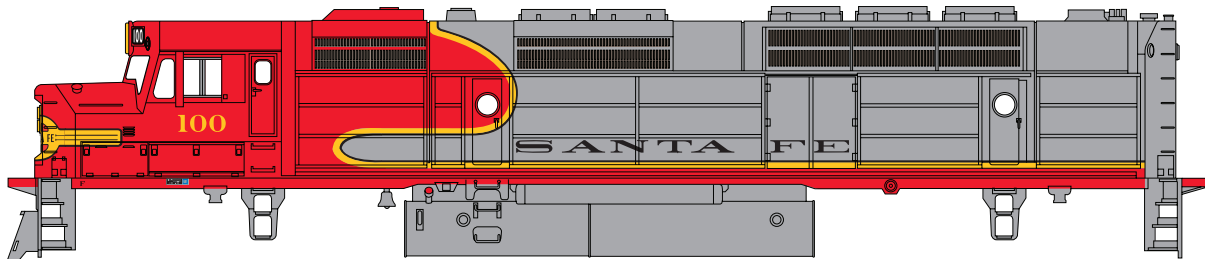

Announced: 4-10-07
Orders Due: 5-11-07
ETA: August 2007

F45 - FP45

- | | | |
|---|--|------------------------------------|
| <input type="checkbox"/> G67501 No Sound \$139.98 | <input type="checkbox"/> G67601 Sound \$239.98 | F45 ATSF Pinstripe #1928 |
| <input type="checkbox"/> G67502 No Sound \$139.98 | <input type="checkbox"/> G67602 Sound \$239.98 | F45 ATSF Pinstripe #1936 |
| <input type="checkbox"/> G67503 No Sound \$139.98 | <input type="checkbox"/> G67603 Sound \$239.98 | F45 ATSF Pinstripe #1939 |
| <input type="checkbox"/> G67500 No Sound \$139.98 | <input type="checkbox"/> G67600 Sound \$239.98 | F45 Undecorated (Santa Fe Version) |

- | | | |
|---|--|--|
| <input type="checkbox"/> G67505 No Sound \$139.98 | <input type="checkbox"/> G67605 Sound \$239.98 | F45 Great Northern #427 |
| <input type="checkbox"/> G67506 No Sound \$139.98 | <input type="checkbox"/> G67606 Sound \$239.98 | F45 Great Northern #430 |
| <input type="checkbox"/> G67507 No Sound \$139.98 | <input type="checkbox"/> G67607 Sound \$239.98 | F45 Great Northern #439 |
| <input type="checkbox"/> G67504 No Sound \$139.98 | <input type="checkbox"/> G67604 Sound \$239.98 | F45 Undecorated (Great Northern Version) |